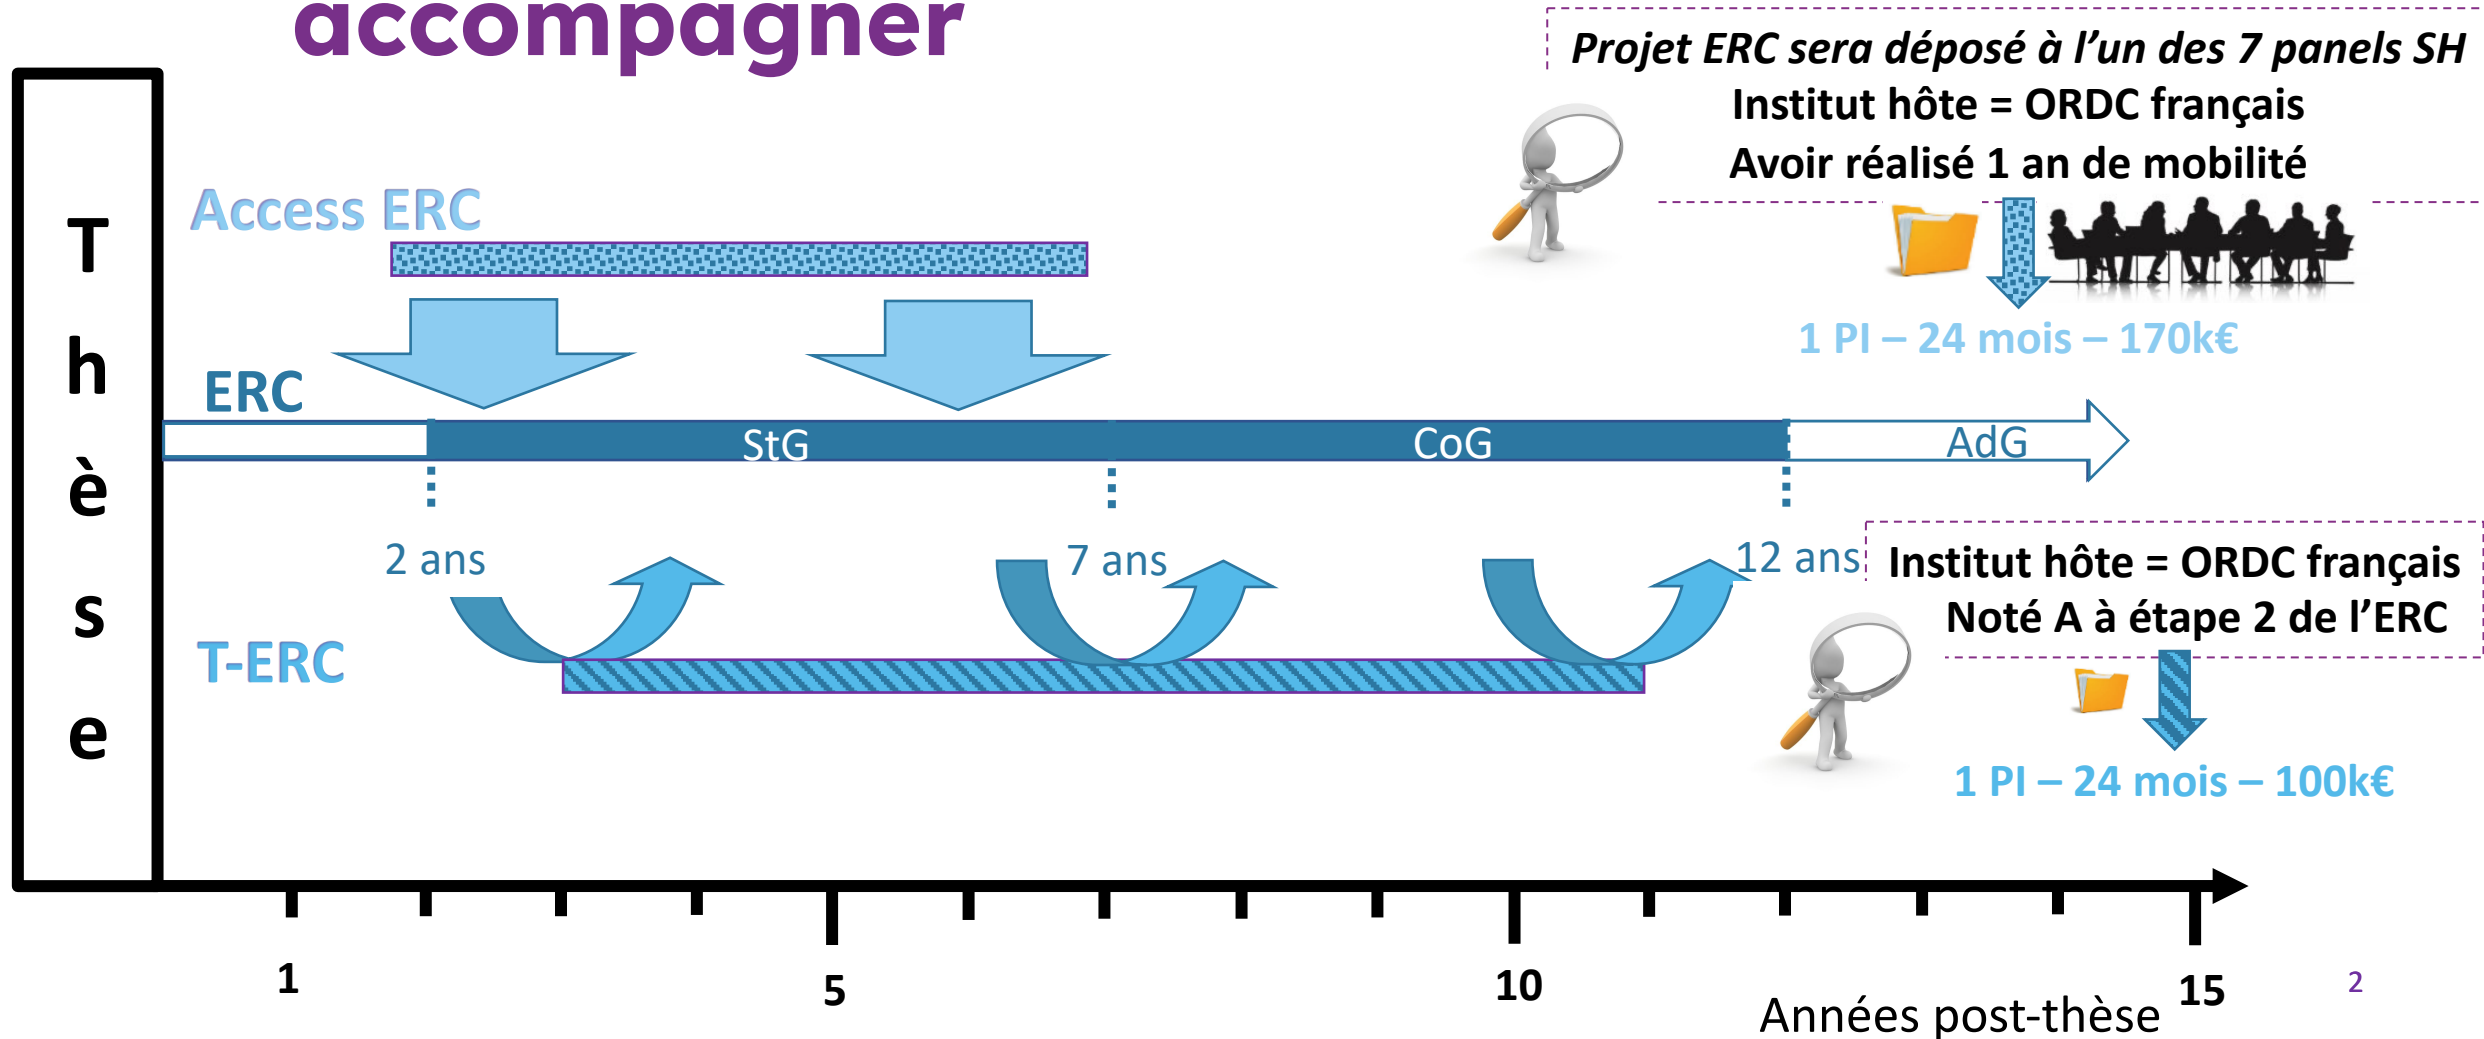

WISG

Workshop interdisciplinaire sur la sécurité globale

14 & 15 mars **2024** • Couvent des Jacobins
Rennes

Les programmes de l'ANR pour s'élancer vers les appels européens

Callu Delphine, Responsable de
la coordination des programmes
MRSEI, SRSEI et T-ERC

Inciter & accompagner

l'excellence scientifique

Soutenir la création de réseaux de recherche

PI MRSEI = PI coordinateur Eu/Inter
Institut hôte = ORDC français

1 PI – 24 mois – 36k€

MRSEI

Horizon Europe
THE NEXT EU RESEARCH & INNOVATION PROGRAMME (2021-2027)

ERC SyG
MSCA-DN & MSCA-SE
INFRA

Appels RA & RIA de tous les clusters

EIC Pathfinder

- ✓ Frais généraux non forfaitisés (mission, séminaires, colloque...)
- ✓ prestations de service & personnel d'aide au montage, limité chacun à 10 000 €