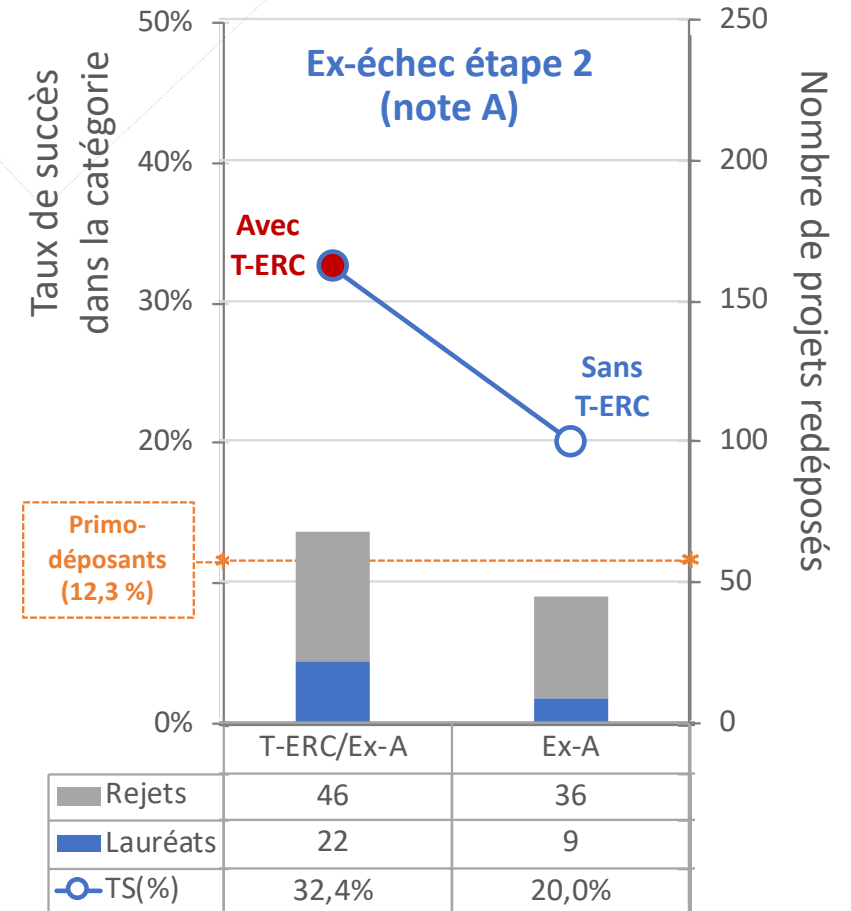

ERC SyG
MSCA-DN & MSCA-SE
INFRA

Appels RA & RIA de tous les clusters

EIC Pathfinder

- ✓ Frais généraux non forfaitisés (mission, séminaires, colloque...)
- ✓ prestations de service & personnel d'aide au montage, limité chacun à 10 000 €

Lauréat T-ERC... et après ?

Impact de T-ERC sur le re-dépôt aux appels ERC
en terme de

...re-candidature

Soutien T-ERC	Nb de projets non retenus à l'étape 2		Taux de re-dépôt
	Catégorie d'appel ERC	Note A	Total
Avec T-ERC	StG	37	95%
	CoG	40	
Sans T-ERC	StG	46	51%
	CoG	57	

x 2

...chances de réussite

x 1,5

Lauréat MRSEI... et après ?

	de MRSEI...				... à l'europe/ l'international				
	aide accordée	projets éligibles	projets financés	taux de succès	projets déposés	projets financés*	no news	taux de réussite **	aide obtenue par la France
2015	1 080 000 €	82	36	43,90	32	10	2	29,41	17 385 518 €
2016	1 677 301 €	124	59	47,58	55	20	1	35,71	31 612 025 €
2017	1 489 408 €	95	52	54,74	48	12	2	24,00	18 531 196 €
2018	1 684 405 €	133	63	47,37	57	17	3	28,33	38 435 390 €
2019	1 648 987 €	133	55	41,35	47	9	<i>En cours</i>	/	17 743 688 €
2020	783 249 €	63	28	44,44	22	8	<i>En cours</i>	/	62 137 523 €
2021	1 655 030 €	120	60	50,00	33	7	<i>En cours</i>	/	12 065 548 €
2022	1 002 725 €	65	37	56,92	9	4	<i>En cours</i>	/	4 354 287 €
2023	2 194 545 €	108	68	62,96	<i>Projets en cours</i>			/	/
Total	13 215 649 €	923	458	49,62	303	87		/	197 911 387 €