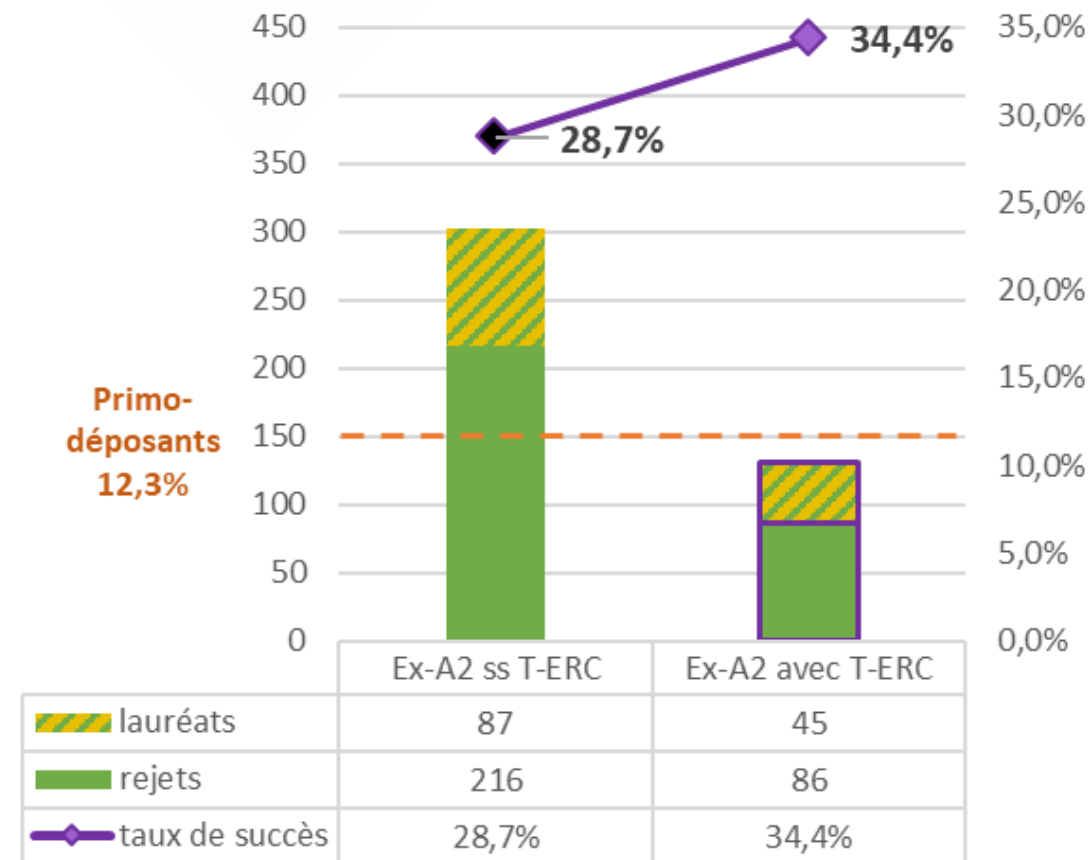

Inciter & accompagner l'excellence scientifique

Lauréat T-ERC... et après ?

Impact de T-ERC sur le re-dépôt aux appels ERC
en terme de
...re-candidature

Soutien T-ERC	Nb de projets non retenus à l'étape 2		Taux de re-dépôt
	Catégorie d'appel ERC	Note A	Total
Avec T-ERC	StG	37	95%
	CoG	40	
Sans T-ERC	StG	46	51%
	CoG	57	

x 2

...chances de réussite

x 1,2

Soutenir la création de réseaux de recherche

PI MRSEI = PI coordinateur Eu/Inter

Institut hôte = ORDC français

1 PI – 24 mois – 36k€

ERC SyG
MSCA-DN & MSCA-SE
INFRA

Appels RA & RIA de tous
les clusters

EIC Pathfinder

- ✓ Frais généraux non forfaitisés (mission, séminaires, colloque...)
- ✓ prestations de service & personnel d'aide au montage, limité chacun à 10 000 €