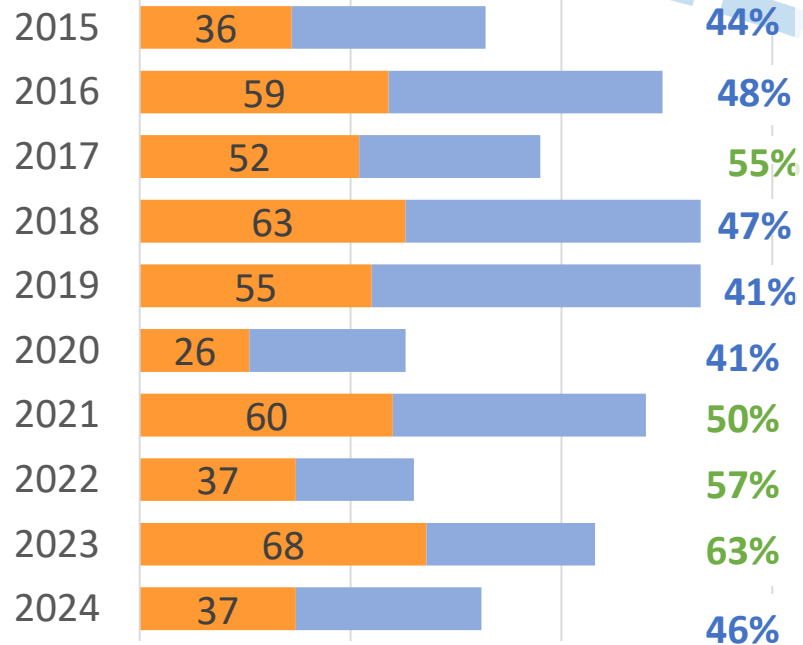

Inciter & accompagner l'excellence scientifique

Lauréat T-ERC... et après ?

Impact de T-ERC sur le re-dépôt aux appels ERC
en terme de
...re-candidature

Soutien T-ERC	Nb de projets non retenus à l'étape 2		Taux de re-dépôt
	Catégorie d'appel ERC	Note A	Total
Avec T-ERC	StG	37	95%
	CoG	40	
Sans T-ERC	StG	46	51%
	CoG	57	

x 2

...chances de réussite

x 1,2

Soutenir la création de réseaux de recherche

PI MRSEI = PI coordinateur Eu/Inter

Institut hôte = ORDC français

1 PI – 24 mois – 36k€

ERC SyG
MSCA-DN & MSCA-SE
INFRA

Appels RA & RIA de tous
les clusters

EIC Pathfinder

- ✓ Frais généraux non forfaitisés (mission, séminaires, colloque...)
- ✓ prestations de service & personnel d'aide au montage, limité chacun à 10 000 €

Lauréat MRSEI... et après ?

13,2 M€
Budget ANR
investi

Dépôts et résultats à MRSEI

Résultats des projets MRSEI aux appels Eur/ Int

■ projets éligibles financés MRSEI
■ projets éligibles non financés MRSEI