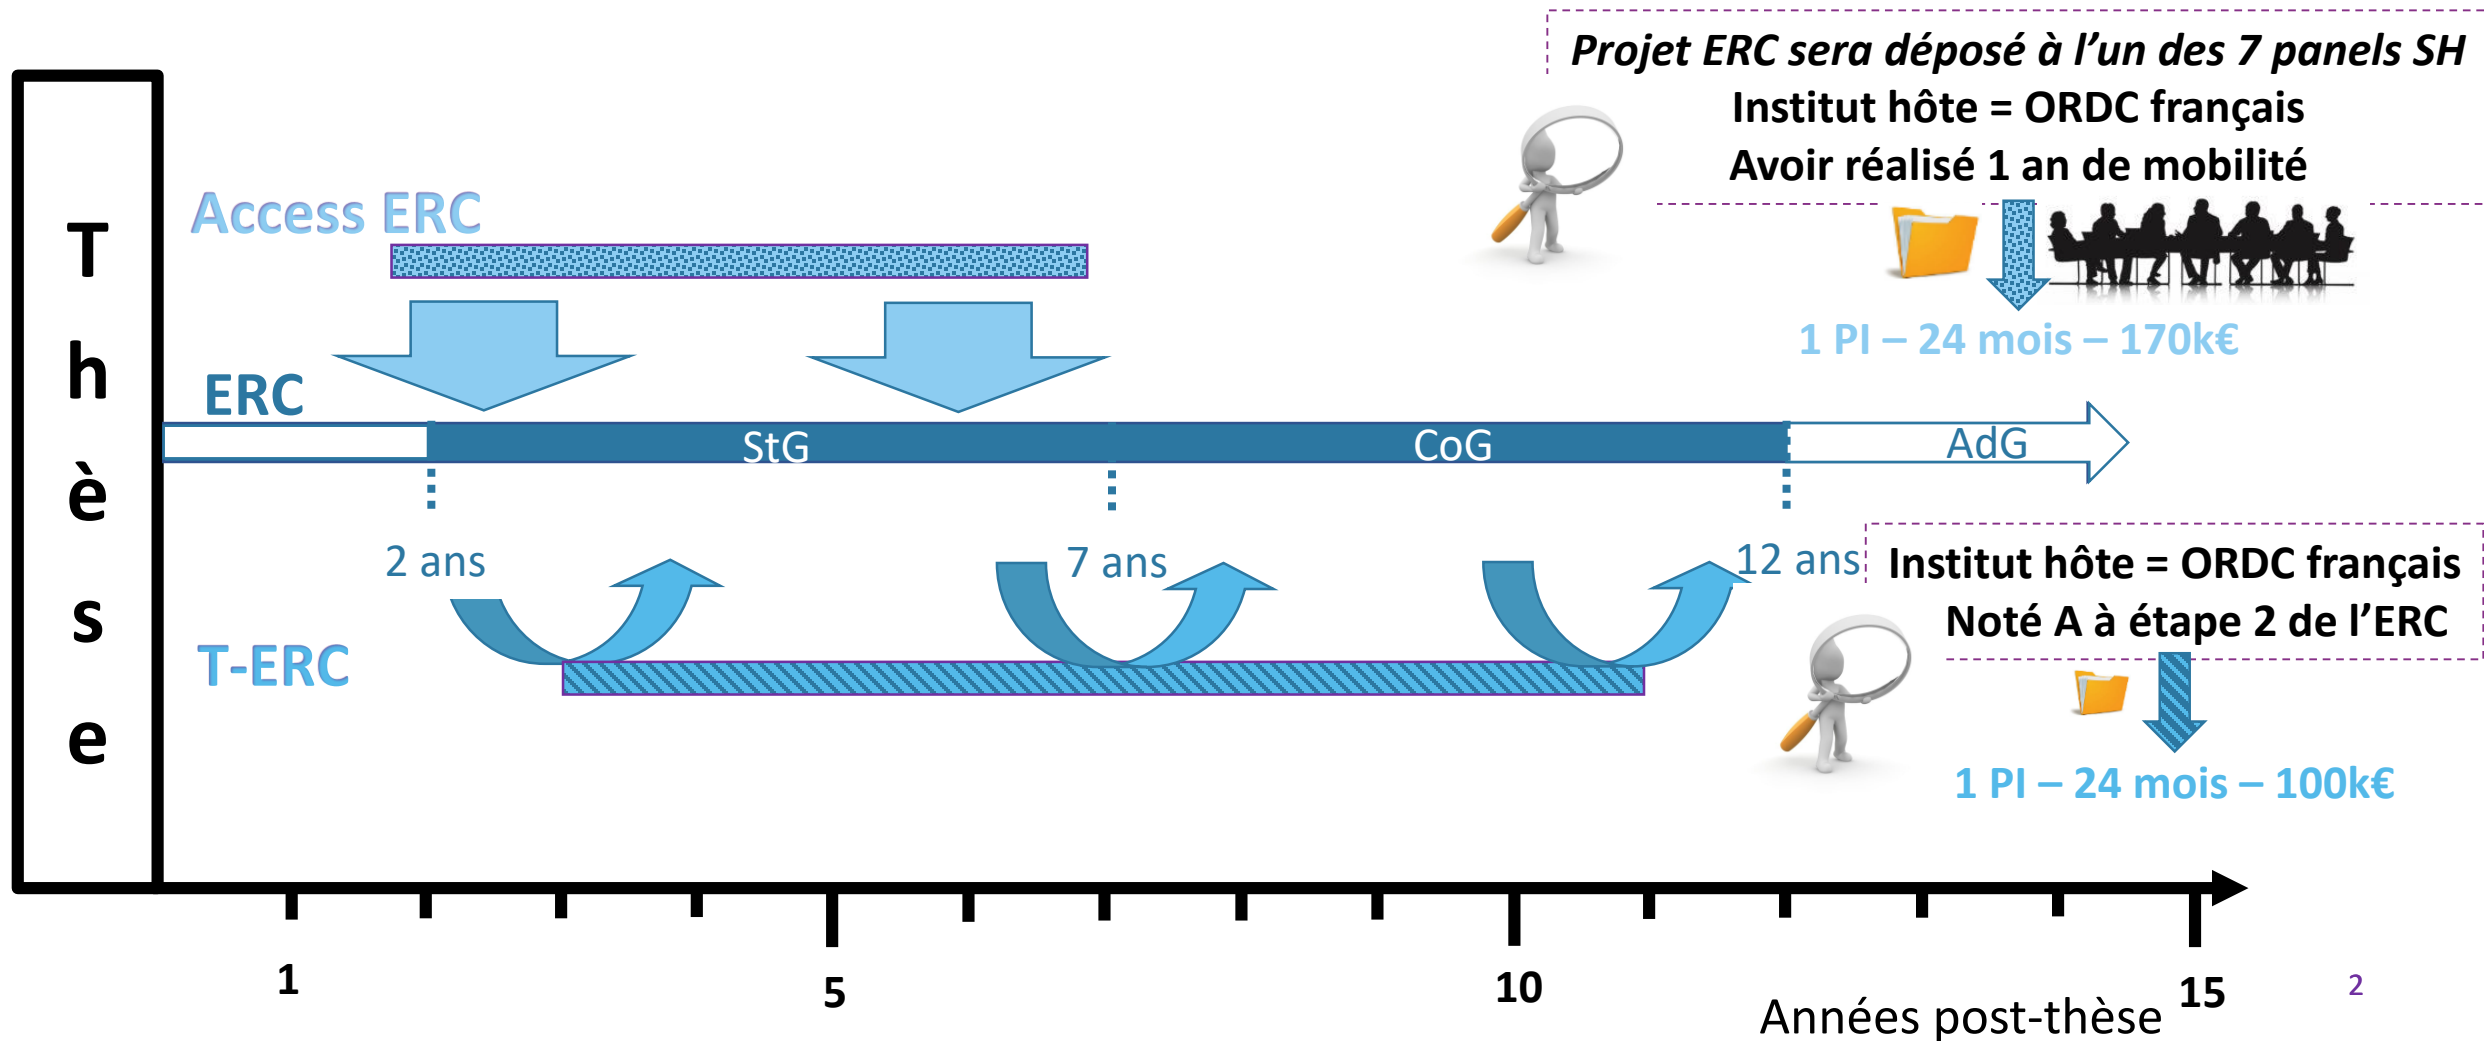

WISG

Workshop interdisciplinaire sur la sécurité globale

26 & 27 mars **2025** • EDF Lab
Paris-Saclay

Les programmes de l'ANR pour s'élaner vers les appels européens

Callu Delphine, Responsable de la
coordination des programmes MRSEI,
SRSEI et T-ERC

Inciter & accompagner l'excellence scientifique

Lauréat T-ERC... et après ?

Impact de T-ERC sur le re-dépôt aux appels ERC
en terme de
...re-candidature

Soutien T-ERC	Nb de projets non retenus à l'étape 2		Taux de re-dépôt
	Catégorie d'appel ERC	Note A	Total
Avec T-ERC	StG	37	95%
	CoG	40	
Sans T-ERC	StG	46	51%
	CoG	57	

x 2

...chances de réussite

x 1,2

Soutenir la création de réseaux de recherche

PI MRSEI = PI coordinateur Eu/Inter

Institut hôte = ORDC français

1 PI – 24 mois – 36k€

ERC SyG
MSCA-DN & MSCA-SE
INFRA